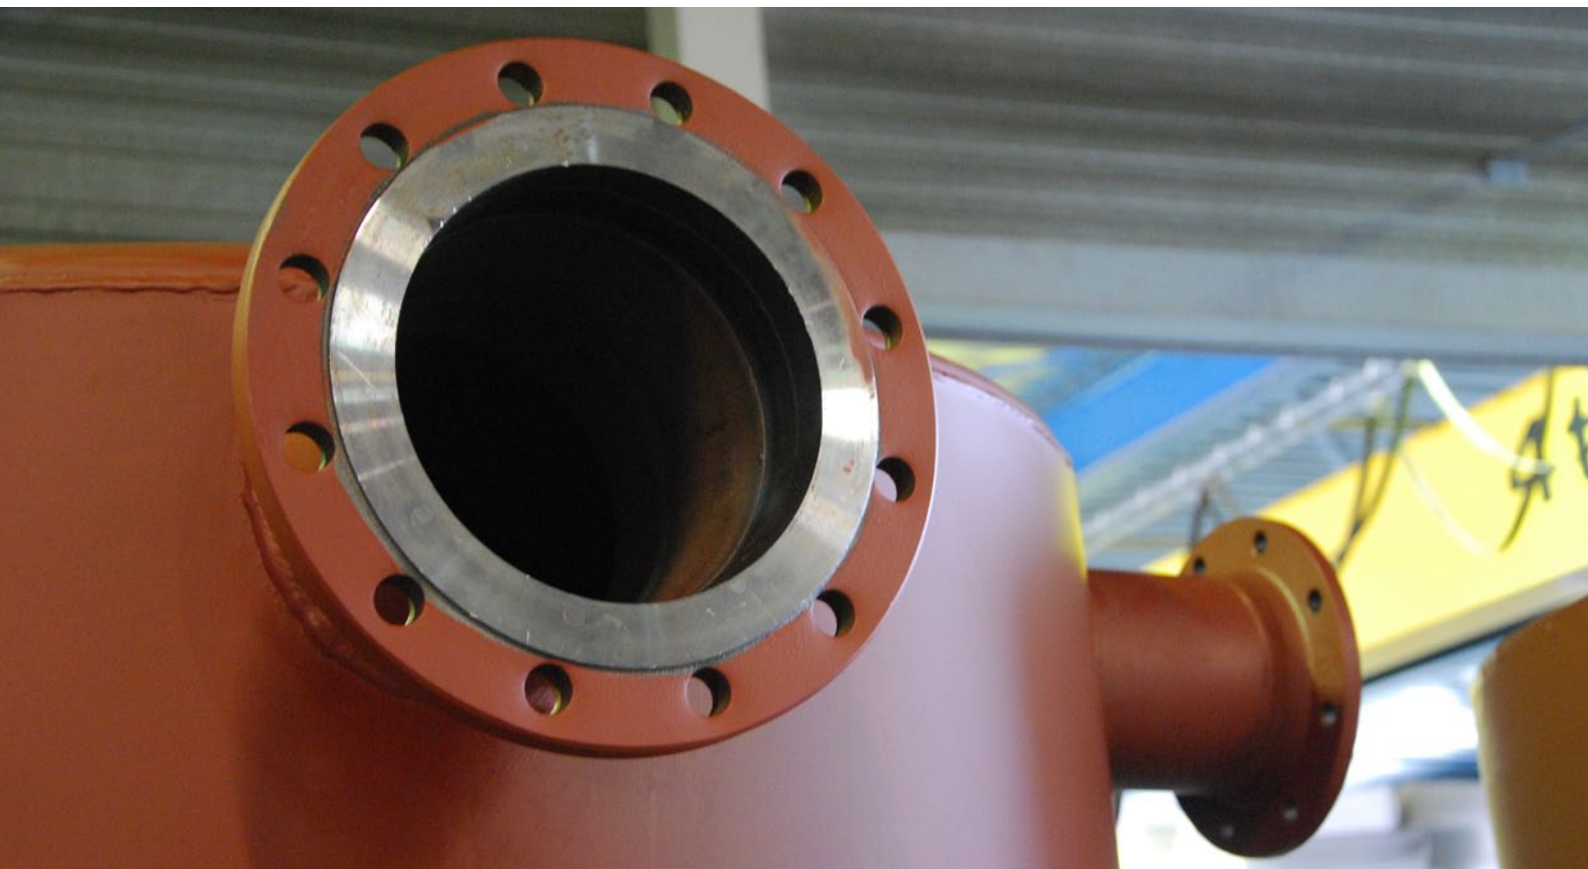

Specials

Changing the climate for living