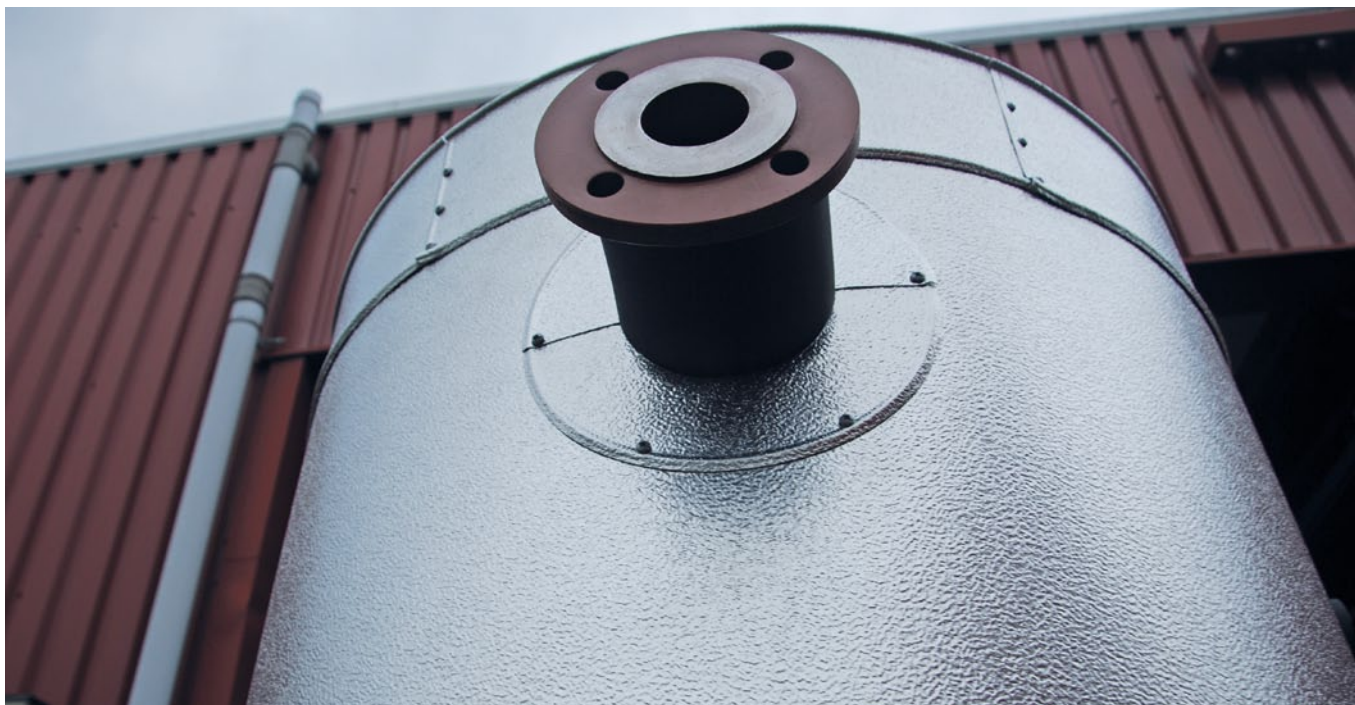

Buffervaten

RIHO Climate Systems is al meer dan 30 jaar een betrokken kennispartner van installateurs, bedrijven en instellingen. We weten waar het bij het ontwerpen, fabriceren en installeren klimaatsystemen om gaat. Juist bij het ontwikkelen van wat wij graag 'specials' noemen: unieke klimaatoplossingen die exact worden toegesneden op de maat van een project. Heel persoonlijk.

RIHO Climate Systems begrijpt dat elk installatieproject eigen eisen stelt aan techniek. Daarom ontwikkelen wij buffervaten ook op maat. Zo verzekeren we onze partners dat zij de technische ruimte naar wens kunnen inrichten. RIHO Climate Systems kan de vaten met draad- of flensaansluitingen leveren. In geïsoleerde of ongeïsoleerde vaten.

BUFFERVATEN?

Buffervaten lijken op boilers. Het verschil is dat het buffervat niet is gevuld met tapwater, maar met CV-water. Doordat dit water zuurstofloos is ontstaat geen roest. Uiteraard wordt elk vat voorzien van isolatie. Dit beperkt afkoeling. Hoe het werkt? Een buffervat is voorzien van aansluitflensen voor het aanvoeren en retour geven van warmte. Warm water bevindt zich bovenin, het koude water onderin. Dankzij deze temperatuurgelaagdheid kunnen meerdere energiebronnen worden aangesloten. Elke bron heeft een eigen temperatuur.

**Een buffervat volgens eigen specificaties? We zorgen er voor.
Bel 0575 – 55 59 99 of stuur een e-mail naar info@rihoclimatesystems.nl**